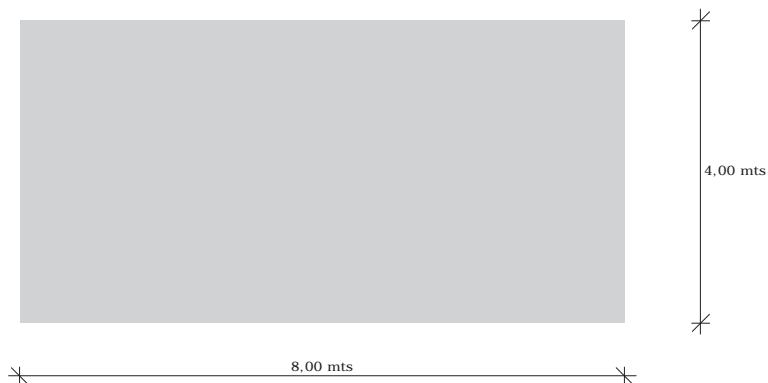

BemMarMeQuer

TEATRO ART'IMAGEM

Ficha Técnica

Espaços de representação	Dimensões de palco mínimas com 8m largura x 7m profundidade x 4m altura. Teia eléctrica. Caixa negra. Quadro eléctrico com corrente trifásica de 32 amperes.
Equipamento de luz	21 PC 650w com palas e porta filtros 10 PC 1000w com palas e porta filtros 8 PAR 64 CP62 com porta filtros 1 Base de chão Filtros: EClour: 08, 13, 20,21, 68, 108, 147, 176 SuperGel: 64, 74, 304 LEE: 137, 259, 525 Mesa de luz, mínimo 50 Canais, programável (CUE + tempos) e com Monitor 42 canais Dimmer (2.000W cada) NOTA: Este equipamento de luz é para uma Teia até 4,80m, acima de 5 metros tem que haver um ajuste no material de luz, tem que ser tudo de 1000 Watt
Equipamento de som	Mesa de Som Potência de Amplificação adequada ao espaço. Munição de Palco Leitor de CD Duplo
Tempo de montagem e desmontagem estimado	Montagem - 6 horas. Desmontagem - 2 horas. Os tempos de montagem e desmontagem podem ser reavaliados em função das condições concretas.
Pessoal necessário no local	Electricista responsável, durante a montagem e no espectáculo. Técnico de Luz. Técnico de Som e Vídeo. Técnico Máquinista.
Transportes a utilizar	Viatura para transporte dos elementos afectos ao espectáculo, cenário e adereços.
Pessoas a deslocar	Para digressões a equipa é constituída por 4 pessoas (3 intérpretes + 1 técnico + 1 encenador ou produtor).

BemMarMeQuer

TEATRO ART'IMAGEM

Desenho de Palco

Planta

Alçado

Legenda:

-  Espaço Cénico
-  Perna

Escala: 1/100