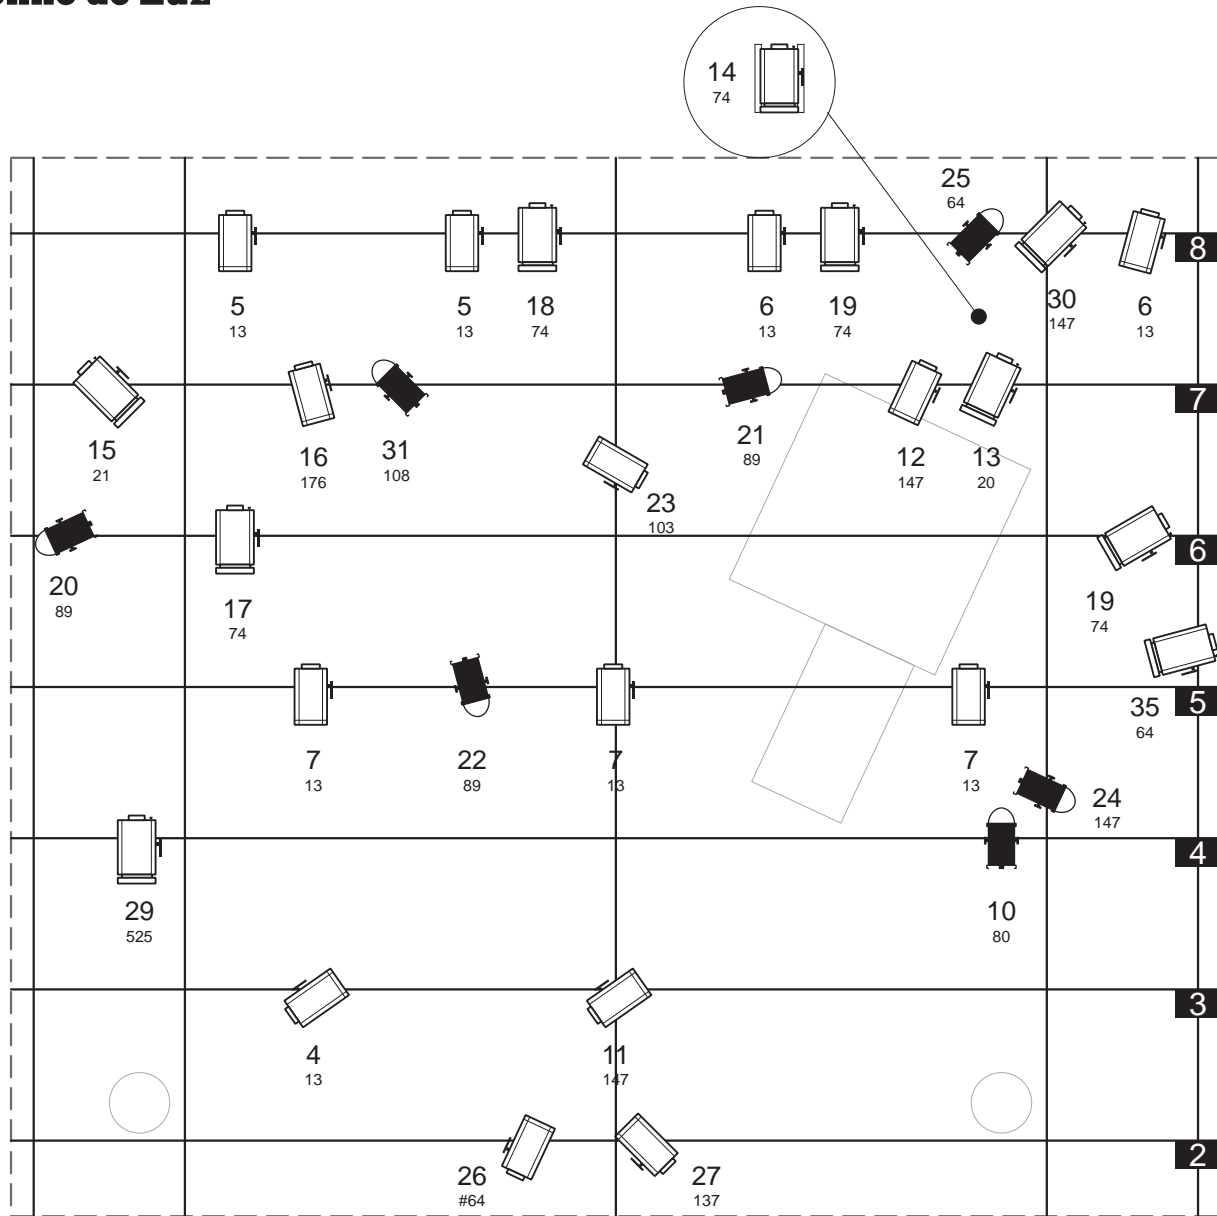

BemMarMeQuer

TEATRO ART'IMAGEM

Ficha Técnica

Espaços de representação	Dimensões de palco mínimas com 8m largura x 7m profundidade x 4m altura. Teia eléctrica. Caixa negra. Quadro eléctrico com corrente trifásica de 32 amperes.
Equipamento de luz	21 PC 650w com palas e porta filtros 10 PC 1000w com palas e porta filtros 8 PAR 64 CP62 com porta filtros 1 Base de chão Filtros: EClour: 08, 13, 20,21, 68, 108, 147, 176 SuperGel: 64, 74, 304 LEE: 137, 259, 525 Mesa de luz, mínimo 50 Canais, programável (CUE + tempos) e com Monitor 42 canais Dimmer (2.000W cada) NOTA: Este equipamento de luz é para uma Teia até 4,80m, acima de 5 metros tem que haver um ajuste no material de luz, tem que ser tudo de 1000 Watt
Equipamento de som	Mesa de Som Potência de Amplificação adequada ao espaço. Munição de Palco Leitor de CD Duplo
Tempo de montagem e desmontagem estimado	Montagem - 6 horas. Desmontagem - 2 horas. Os tempos de montagem e desmontagem podem ser reavaliados em função das condições concretas.
Pessoal necessário no local	Electricista responsável, durante a montagem e no espectáculo. Técnico de Luz. Técnico de Som e Vídeo. Técnico Máquinista.
Transportes a utilizar	Viatura para transporte dos elementos afectos ao espectáculo, cenário e adereços.
Pessoas a deslocar	Para digressões a equipa é constituída por 4 pessoas (3 intérpretes + 1 técnico + 1 encenador ou produtor).

Desenho de Luz

Legenda	
	PC 1000w
	PC 650w
	Par 64 CP62
FILTROS	EColour - 08, 13, 20, 21, 68, 108, 147, 176 SuperGel - 64, 74, 304 LEE - 137, 259, 525
1	Varas

Escala: 1/50

BenMarMeQuer	
Encenação:	Pedro Carvalho
Desenho de luz:	Wilma Moutinho
Produção:	Teatro Art'Imagem

BemMarMeQuer

TEATRO ART'IMAGEM

Desenho de Palco

Planta

Alçado

Legenda:

-  Espaço Cénico
-  Perna

Escala: 1/100