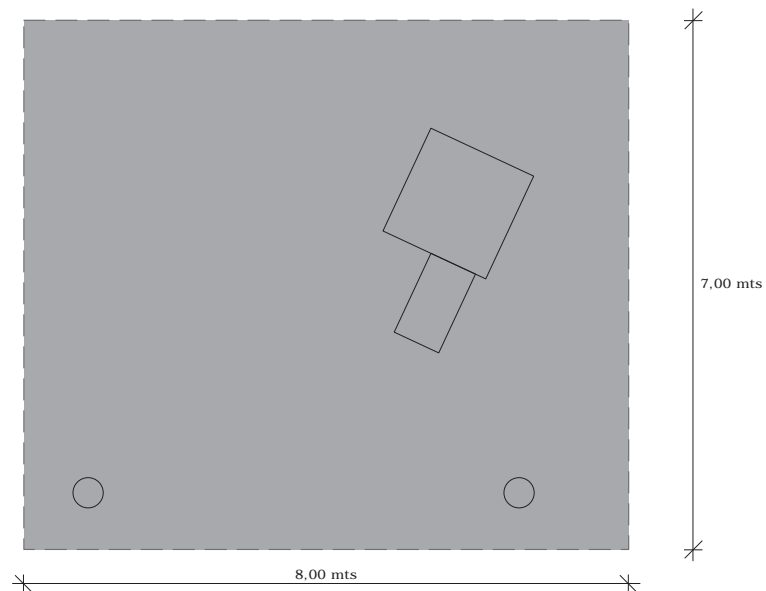

BemMarMeQuer

TEATRO ART'IMAGEM

Ficha Técnica

Espaços de representação	Dimensões de palco mínimas com 8m largura x 7m profundidade x 4m altura. Teia eléctrica. Caixa negra. Quadro eléctrico com corrente trifásica de 32 amperes.
Equipamento de luz	21 PC 650w com palas e porta filtros 10 PC 1000w com palas e porta filtros 8 PAR 64 CP62 com porta filtros 1 Base de chão Filtros: EClour: 08, 13, 20,21, 68, 108, 147, 176 SuperGel: 64, 74, 304 LEE: 137, 259, 525 Mesa de luz, mínimo 50 Canais, programável (CUE + tempos) e com Monitor 42 canais Dimmer (2.000W cada) NOTA: Este equipamento de luz é para uma Teia até 4,80m, acima de 5 metros tem que haver um ajuste no material de luz, tem que ser tudo de 1000 Watt
Equipamento de som	Mesa de Som Potência de Amplificação adequada ao espaço. Munição de Palco Leitor de CD Duplo
Tempo de montagem e desmontagem estimado	Montagem - 6 horas. Desmontagem - 2 horas. Os tempos de montagem e desmontagem podem ser reavaliados em função das condições concretas.
Pessoal necessário no local	Electricista responsável, durante a montagem e no espectáculo. Técnico de Luz. Técnico de Som e Vídeo. Técnico Máquinista.
Transportes a utilizar	Viatura para transporte dos elementos afectos ao espectáculo, cenário e adereços.
Pessoas a deslocar	Para digressões a equipa é constituída por 4 pessoas (3 intérpretes + 1 técnico + 1 encenador ou produtor).

BemMarMeQuer

TEATRO ART'IMAGEM

Desenho de Palco

Planta

Alçado

Legenda:

-  Espaço Cénico
-  Perna

Escala: 1/100